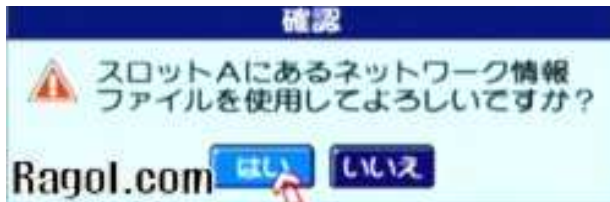

Memorycard slot a benutzen ?

[Ja] [Nein]

Klicke "Ja" (linker Button)

v