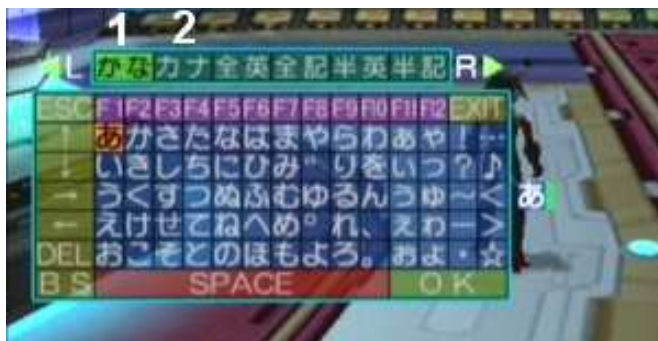

Benutze die soft Tastatur um Japanisch zu tippen.

1. Du kannst die oben erwähnten Schriftzeichen auswählen um die Kanji-Schriftzeichen zu betreten. Zuerst, wähl ein Schriftzeichen aus, und drücke dann den X-Knopf. Es wird zu Kanji wechseln. Benutze die Kanji-Schriftzeichen, um Nachname, ersten Namen und Adresse auszufüllen.

2. Drücke die Rechte Schultertaste um zu Kana-Schriftzeichen zu wechseln.