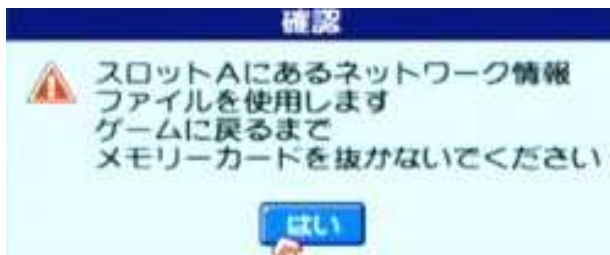

v

Memorycard slot a benutzen ?

[Ja] [Nein]

Klicke "Ja" (linker Button)

v

Klicke "Ja" (der button wo da ist :D)

v

[Hunter's License kaufen]
[Zurück zum Spiel]

Klicke auf den oberen Button.

v

Mit dem Modem online connecten
[Ja] [Nein]

Klicke den linken Button "Ja".

v

ハンターズライセンス購入メニュー

『ハンターズライセンス』は、『PHANTASY STAR ONLINE EPISODE1&2』のオンラインモードをプレイするために必要な、ネットワークゲーム利用券のことです
オンラインゲームをご利用いただくためには、『PSOサーバ利用規約』への同意が必要です
ハンターズライセンス購入前によくご確認ください