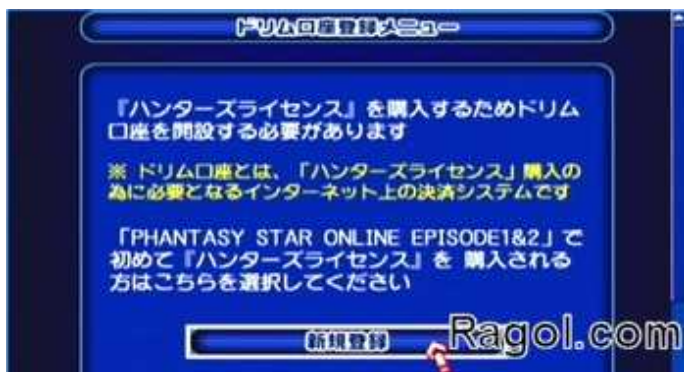

Klicke auf den Button um dich zu Registrieren.

v

1. Nachname zuerst Name (Kanji)
2. Nachname zuerst Name (Kana)
3. Postleitzahl (Format ### - ####)
4. Adresse (Japanische oder Englische OK)
5. Telefonnummer (Format ## - #### - ####)
6. Geburtstag Jahr - Monat - Tag
7. Geschlecht Mann - Frau
8. E-mailadresse