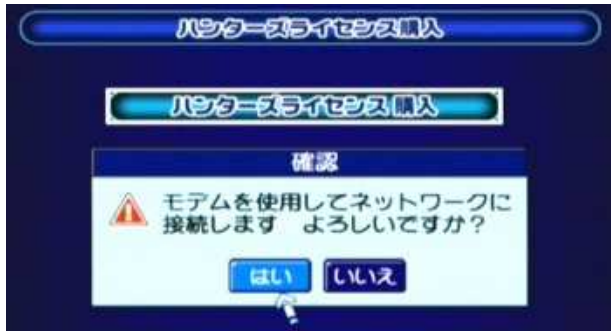

v

Memorycard slot a benutzen ?

[Ja] [Nein]

Klicke "Ja" (linker Button)

v

Klicke "Ja" (der button wo da ist :D)

v

[Hunter's License kaufen]
[Zurück zum Spiel]

Klicke auf den oberen Button.

v

Mit dem Modem online connecten
[Ja] [Nein]

Klicke den linken Button "Ja".

v

ハンターズライセンス購入メニュー

『ハンターズライセンス』は、『PHANTASY STAR ONLINE EPISODE1&2』のオンラインモードをプレイするために必要な、ネットワークゲーム利用券のことです
オンラインゲームをご利用いただくためには、『PSOサーバ利用規約』への同意が必要です
ハンターズライセンス購入前によくご確認ください